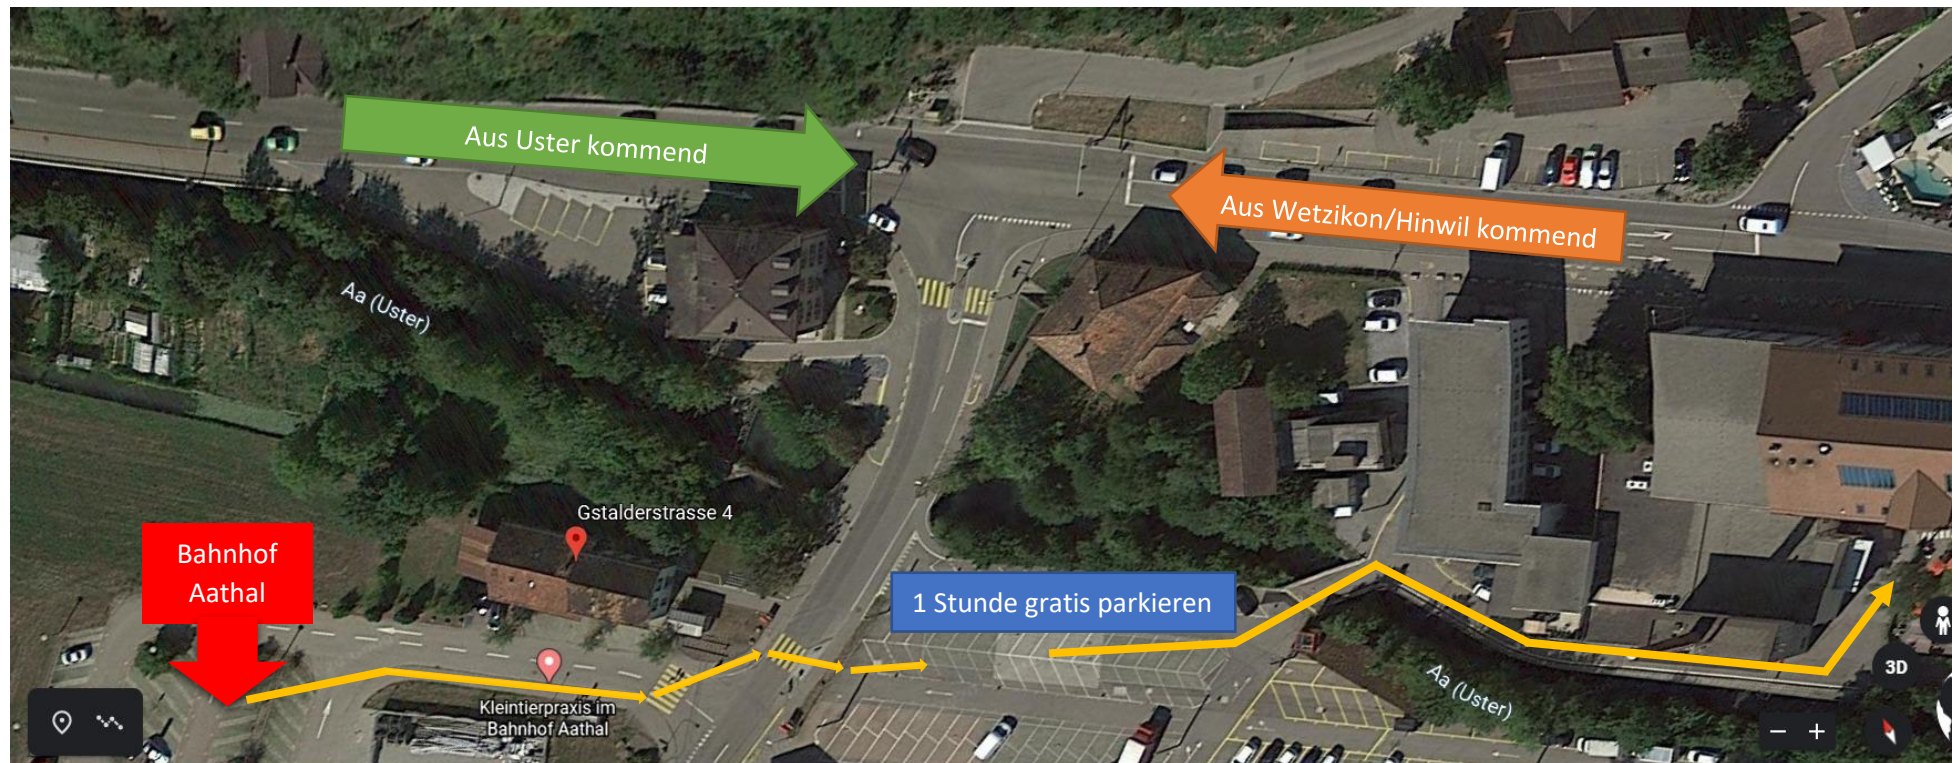

«Meine neue Adresse»

Adresse:

Zürichstrasse 17

Spinnerei West

8607 Aathal

- Haupteingang (auch Zugang zum Restaurant Spinnerei) benutzen.
- Lift zu 3.OG benutzen
- Meine Praxis befindet sich im 3.OG, 1 Türe links, ist ausgeschildert.